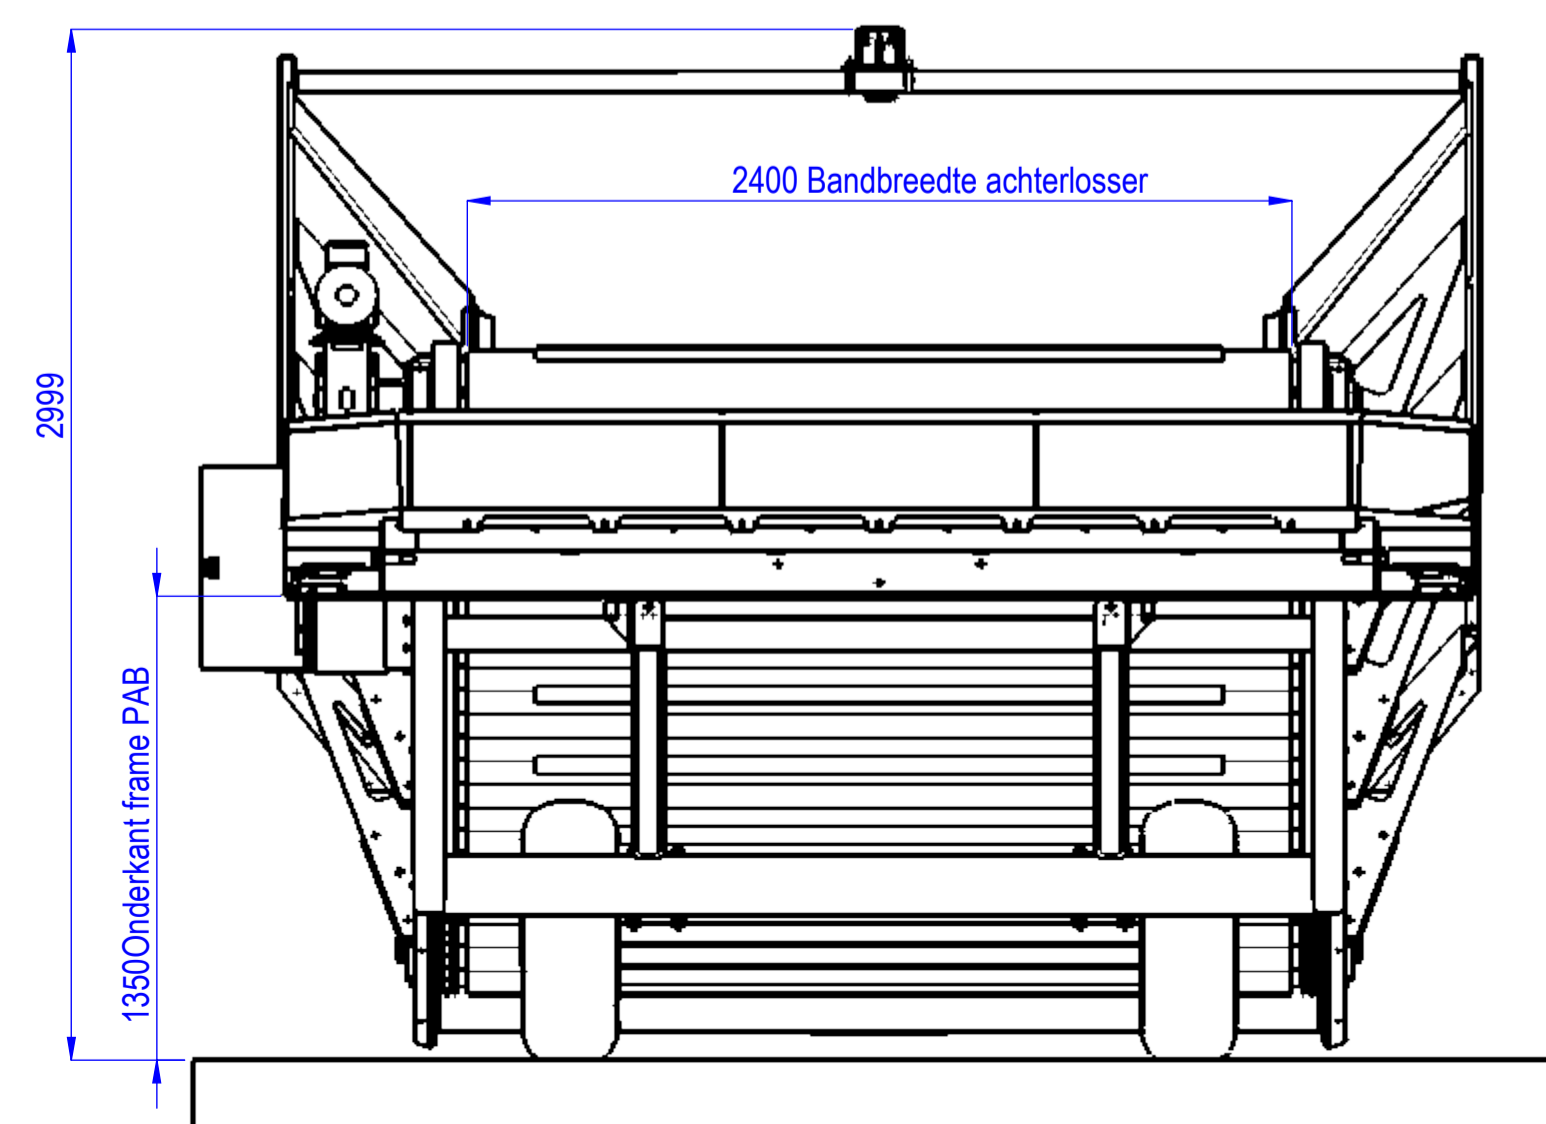

SECTION A-A

DETAIL A
SCALE 1:1

Achterlosser Gegevens	
Type	AL2400 - BK 5
Instorhoogte	850 mm
Inrijbreedte	3000mm
Breedte losband	2400mm
Lengte Bodem	5,0meter
Opvoerhoek	20°
Uittrekband	-
Zeeff	-
Zeeffhoek	-
Grondafvoerband	-
Productafvoerband	3400mm lang, 750mm breed, rollen
Bijzonderheden	3,0 kW + hoge snelheid bandaandrijving, Sensorregeling 2 - 85 Hz, productband demontabel + trommelmotor Ø138 + kantstrookafdichting