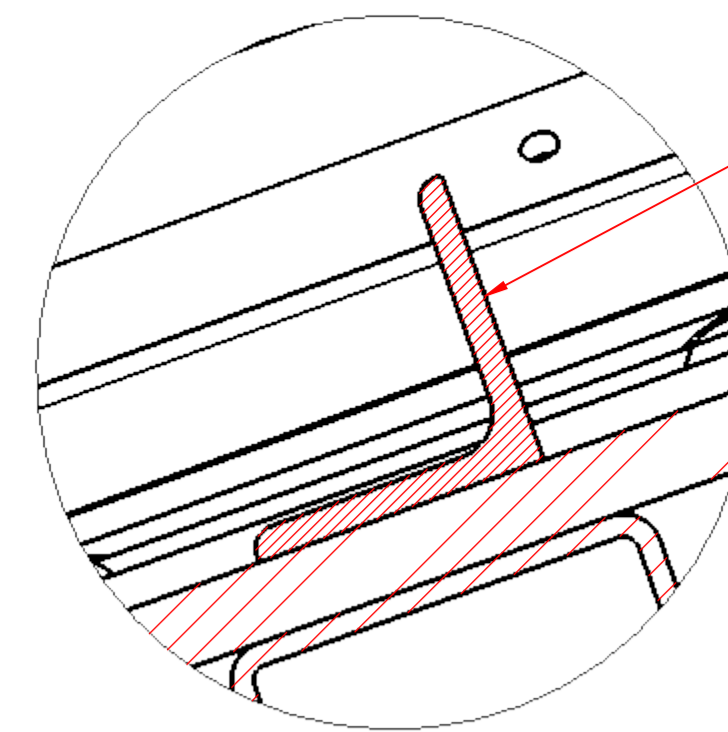

SECTION A-A

DETAIL A
SCALE 1:1

Achterlosser Gegevens	
Type	AL2400 - BK 5
Instorhoogte	850 mm
Inrijbreedte	3000mm
Breedte losband	2400mm
Lengte Bodem	5,0meter
Opvoerhoek	20°
Uittrekband	-
Zeeff	-
Zeeffhoek	-
Grondafvoerband	-
Productafvoerband	3400mm lang, 750mm breed, rollen
Bijzonderheden	3,0 kW + hoge snelheid bandaandrijving, Sensorregeling 2 - 85 Hz, productband demontabel + trommelmotor Ø138 + kantstrookafdichting