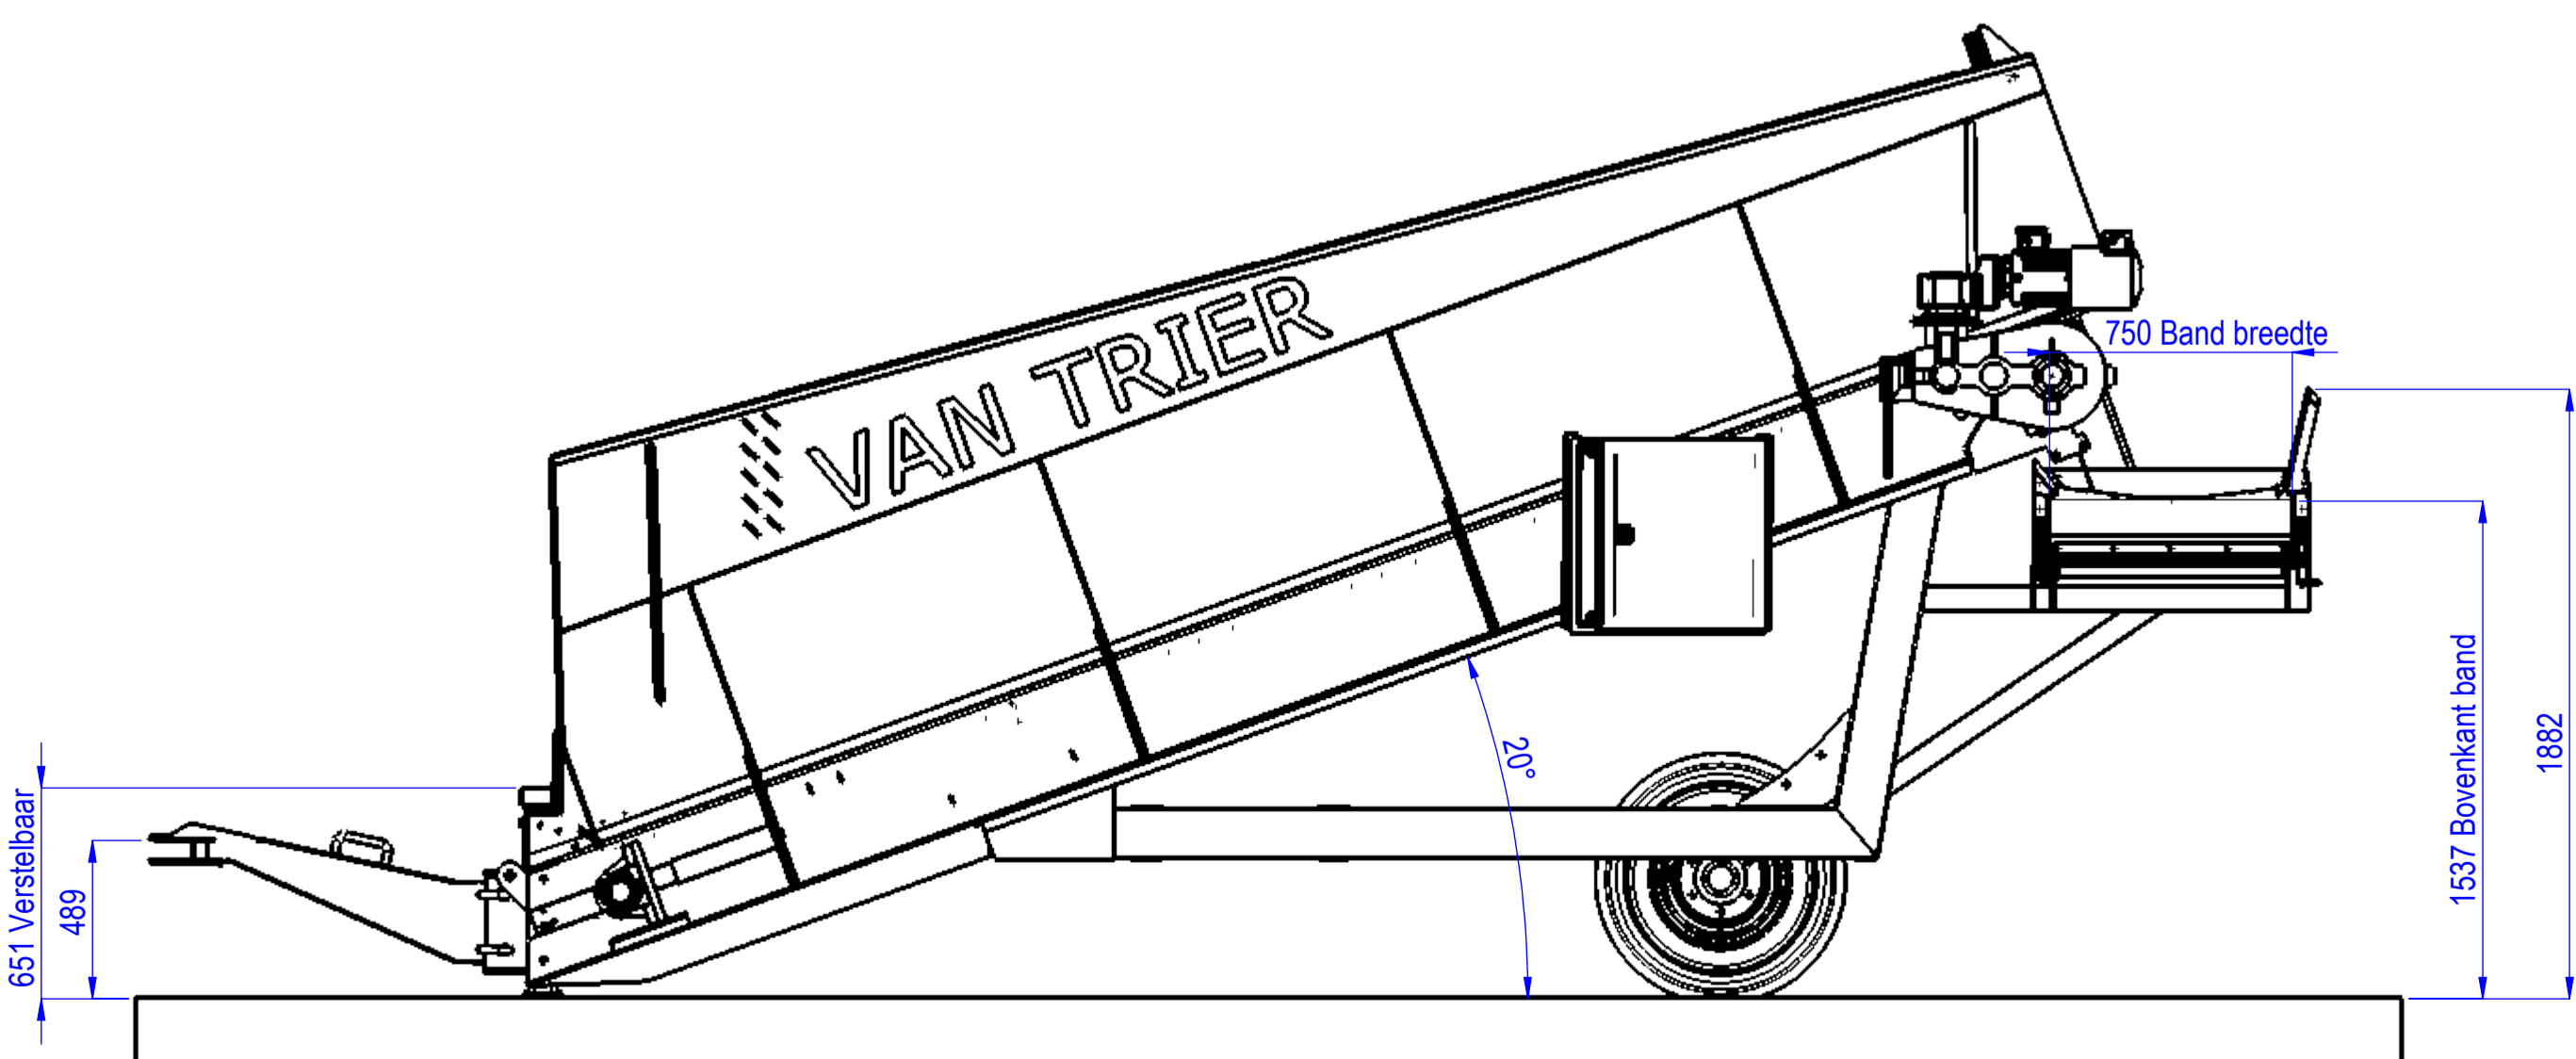

SECTION A-A

DETAIL A
SCALE 1:1

Achterlosser Gegevens	
Type	AL2400 - BK 5
Instorhoogte	850 mm
Inrijbreedte	3000mm
Breedte losband	2400mm
Lengte Bodem	5,0meter
Opvoerhoek	20°
Uittrekband	-
Zeeff	-
Zeeffhoek	-
Grondafvoerband	-
Productafvoerband	3400mm lang, 750mm breed, rollen
Bijzonderheden	3,0 kW + hoge snelheid bandaandrijving, Sensorregeling 2 - 85 Hz, productband demontabel + trommelmotor Ø138 + kantstrookafdichting