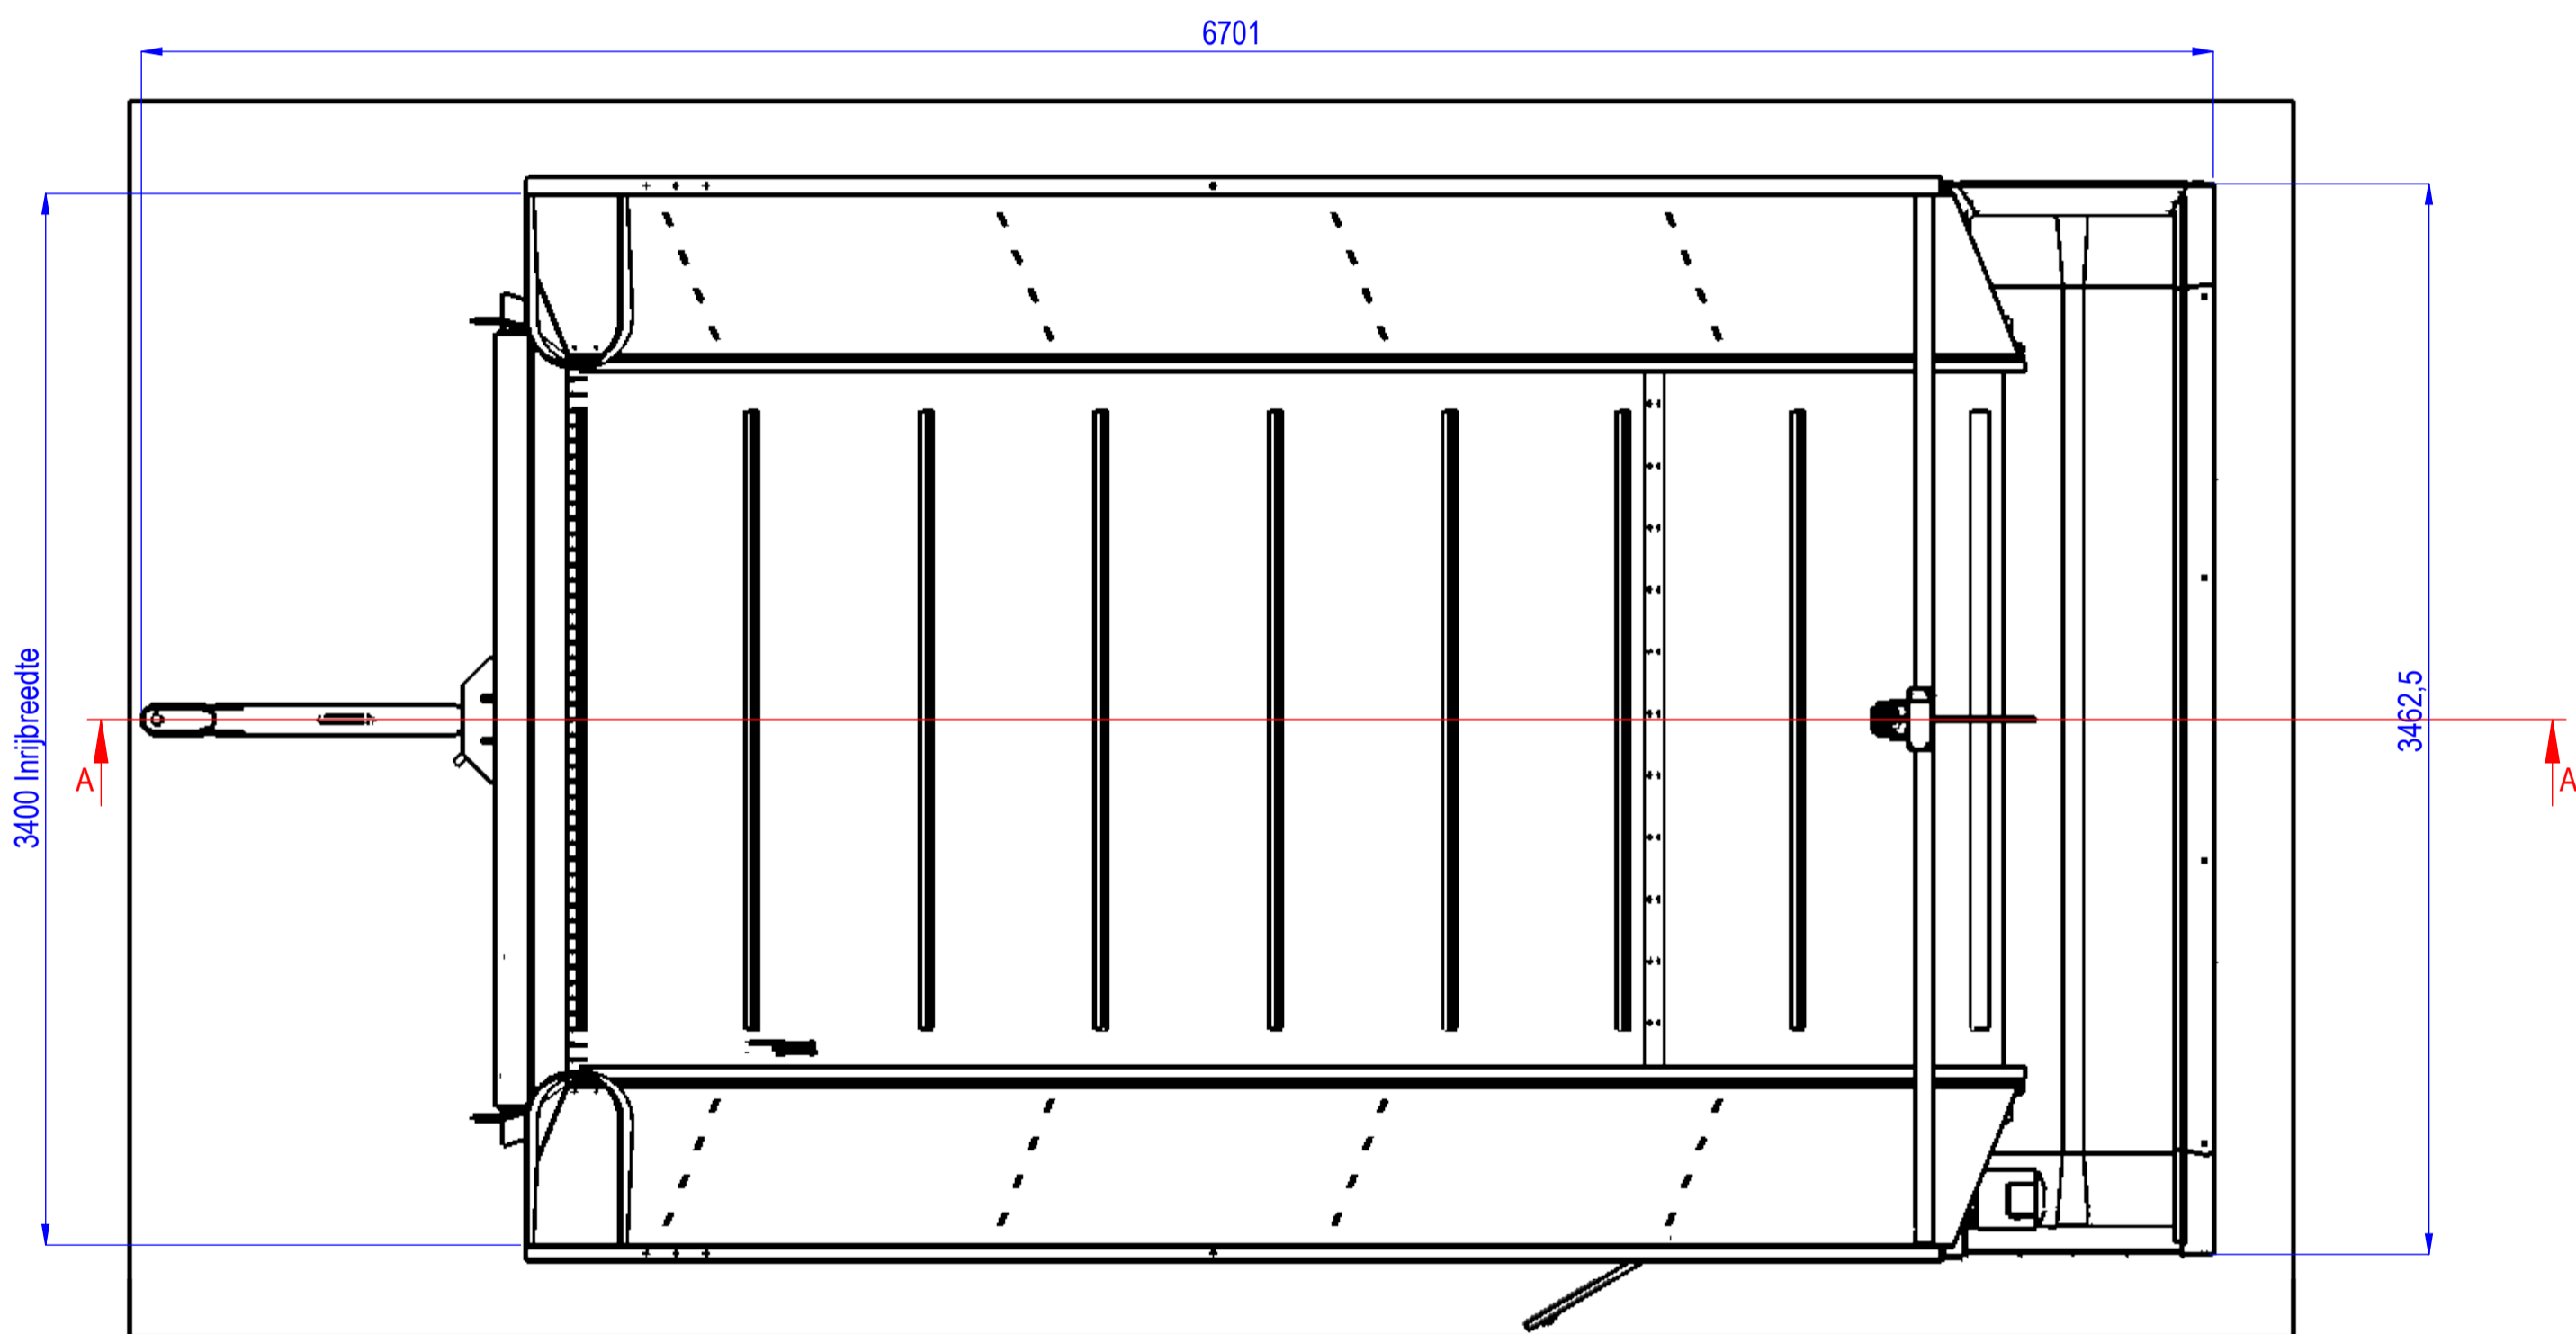

SECTION A-A

DETAIL A
SCALE 1:1

Achterlosser Gegevens	
Type	AL2400 - BK 5
Instorhoogte	850 mm
Inrijbreedte	3000mm
Breedte losband	2400mm
Lengte Bodem	5,0meter
Opvoerhoek	20°
Uittrekband	-
Zeeff	-
Zeeffhoek	-
Grondafvoerband	-
Productafvoerband	3400mm lang, 750mm breed, rollen
Bijzonderheden	3,0 kW + hoge snelheid bandaandrijving, Sensorregeling 2 - 85 Hz, productband demontabel + trommelmotor Ø138 + kantstrookafdichting