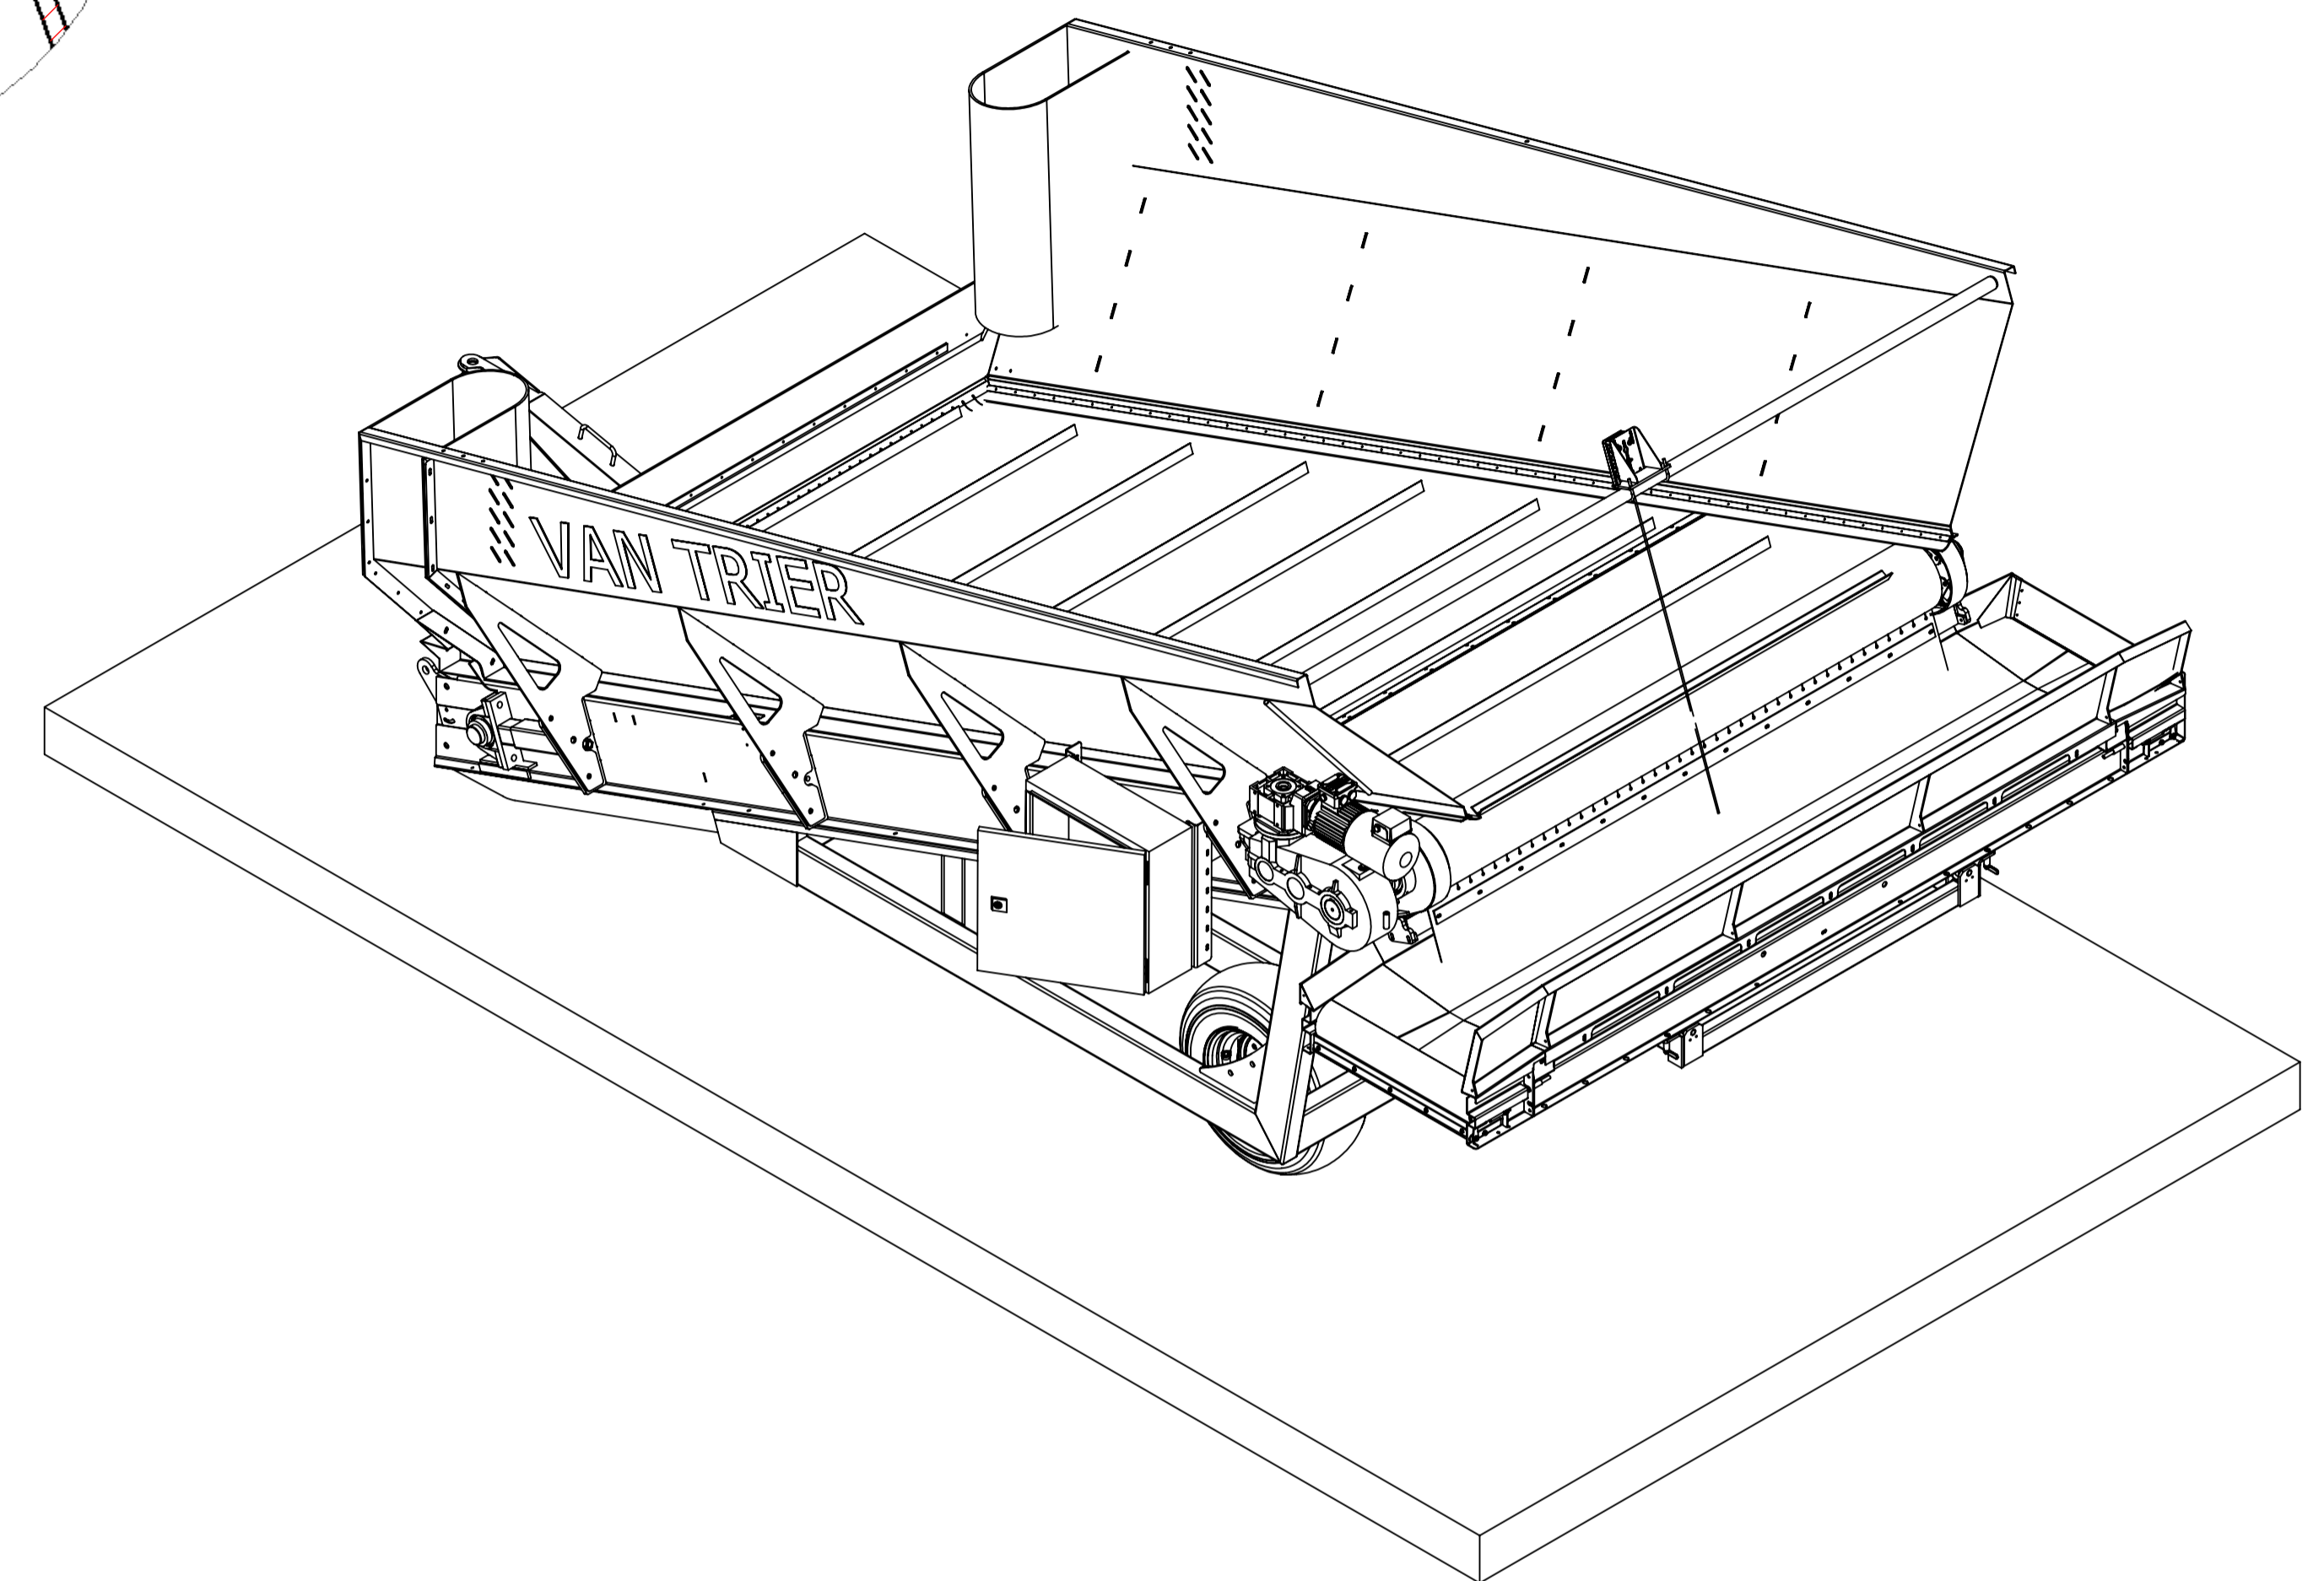

SECTION A-A

DETAIL A
SCALE 1:1

Achterlosser Gegevens	
Type	AL2400 - BK 5
Instorhoogte	850 mm
Inrijbreedte	3000mm
Breedte losband	2400mm
Lengte Bodem	5,0meter
Opvoerhoek	20°
Uittrekband	-
Zeeff	-
Zeeffhoek	-
Grondafvoerband	-
Productafvoerband	3400mm lang, 750mm breed, rollen
Bijzonderheden	3,0 kW + hoge snelheid bandaandrijving, Sensorregeling 2 - 85 Hz, productband demontabel + trommelmotor Ø138 + kantstrookafdichting